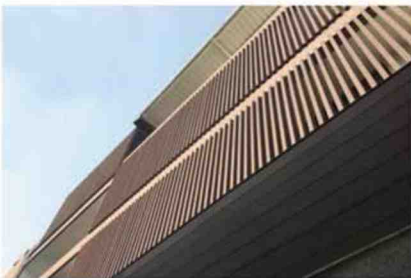

## LAMÉO DES EXTÉRIEURS AU NATUREL

Un seul matériau, de multiples applications. Bienvenue dans le monde de Laméo, celui du bois composite biosourcé, 100 % design et entièrement recyclable. Fruit de deux ans de recherches, les lames écoconçues ouvrent l'horizon des possibles en matière de platelage, claustra et bardage, enrichi aujourd'hui par le nouveau profilé Briséo, au plus près des architectures contemporaines...

### UN REVÊTEMENT POLYVALENT

Depuis 2010, Laméo a su séduire l'univers résidentiel et tertiaire avec sa lame Xtra. Façonnée directement dans le bois composite (un mix de farine de bois et de polyéthylène haute densité), elle répond par ses performances techniques aux exigences et normes européennes. Jusque dans la mise en œuvre, elle témoigne de sa grande adaptabilité, avec le système de fixations invisibles Easyclip, mais également par son esthétique. Double face, la lame Xtra présente une face rainurée et une lisse, selon l'effet visuel souhaité. À toute épreuve (hydrophobe, imputrescible, antidérapante avec d'excellentes caractéristiques mécaniques testées, résistante au feu,

### UN OUTIL ARCHITECTURAL

Toujours en quête d'innovations, Laméo a étendu ses recherches sur le bois composite aux persiennes et brise-vue. Le nouveau profilé Briséo,

combiné à l'aluminium, permet ainsi de répondre aux attentes de l'architecture contemporaine dans la maîtrise des perspectives, la gestion des espaces et de la lumière, en intérieur comme en extérieur. Mixant toutes les caractéristiques des lames Xtra, Briséo se distingue par son élégance (6 x 4 mm) capable de créer des séquences verticales fermées, ouvertes ou structurées. Là encore, les applications sont exponentielles : auvent, claire-voie, pergola, mobilier urbain, cache-bloc technique, brise-soleil. Et disponible dans les 5 coloris Xtra, pour créer des ambiances cohérentes.